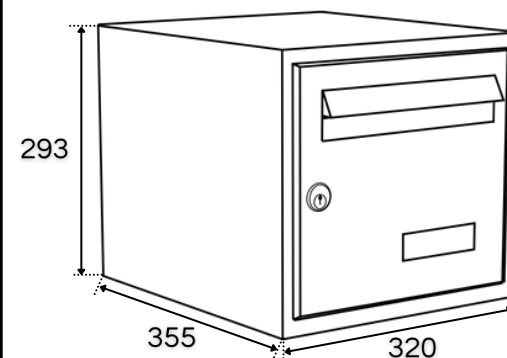

ENCOMBREMENT

H : 293
L : 320
prof : 355 mm

Piètement :
Tube galvanisé
40 x 40 x 1500 mm

NUANCIER RAL

Définissez les couleurs
du cadre, du coffre et
des portillons.

NOTRE ENGAGEMENT POUR L'ENVIRONNEMENT

Laquage **écologique**
Zéro rejet