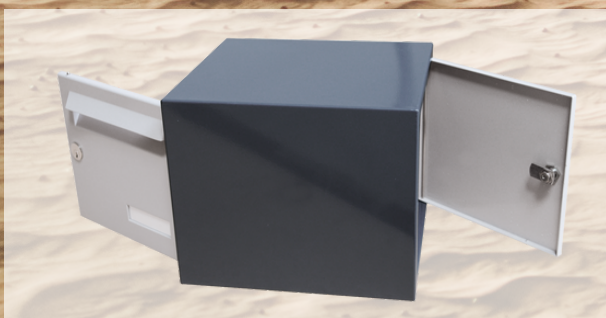

BALI

CTS complète sa gamme avec la boîte aux lettres individuelle Bali. Épuré et robuste, ce modèle est idéal pour la sécurisation du courrier.

NOS CERTIFICATIONS

LOCAL

Fabrication française certifiée

PMR

Boîtes aux lettres normalisées conformes à la norme PMR

ROBUSTESSE

Produits adaptés à une pose en environnement sévère

QUALITÉ

Processus certifiés ISO 9001

ÉCOLOGIQUE

Composants recyclables, laquage écologique, zéro rejet

DESCRIPTIF TECHNIQUE

En option :
Pied monobloc galvanisé,
Tube 40x40x1500mm avec platine

OPTION

Double entrée

SIMPLE OU DOUBLE ENTRÉE

TYPE 1

Coffre acier électrozingué 10/10
Portillon injecté inaltérable avec chicane antivol
Verrouillage 1 point
Option verrouillage 3 points

TYPE 2

Coffre acier Inox 10/10
Portillon injecté inaltérable avec chicane antivol
Verrouillage 1 point
Option verrouillage 3 points