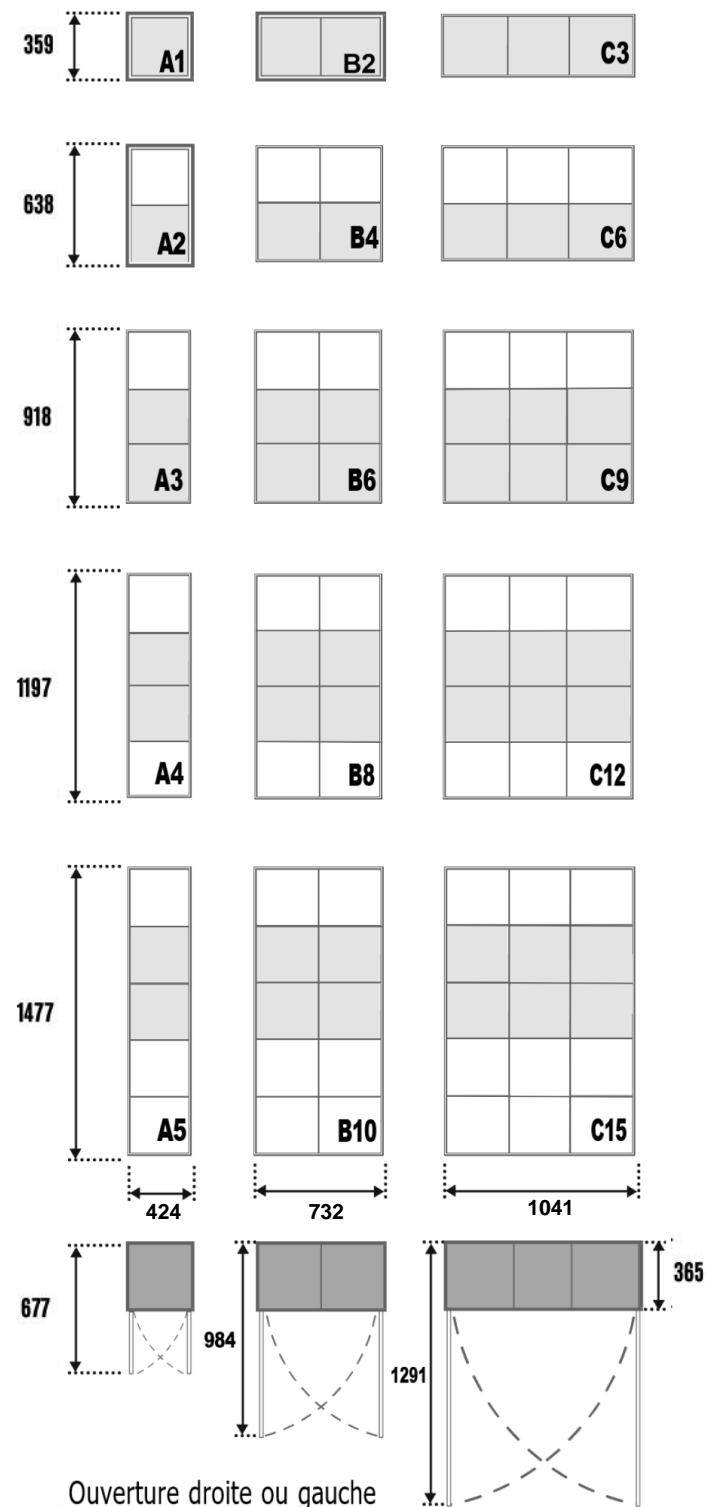

RÉGLEMENTATION

Conformément à l'arrêté du 1er Août 2006 modifié par celui du 30 Novembre 2007, les boîtes aux lettres normalisées doivent être situées :

- À plus de 0,40 m d'un angle rentrant de parois ou de tout autre obstacle à l'approche d'un fauteuil roulant ;
- 30% d'entre elles doivent être à une hauteur comprise entre 0,90 m et 1,30 m.

Cadre ouvrant tube acier mécanosoudé avec verrouillage multipoints
Tablettes et séparations intérieures en tôle d'acier galvanisé

OPTIONS

Tableau d'affichage nominatif

Tableau d'affichage incorporé

Fond de propreté